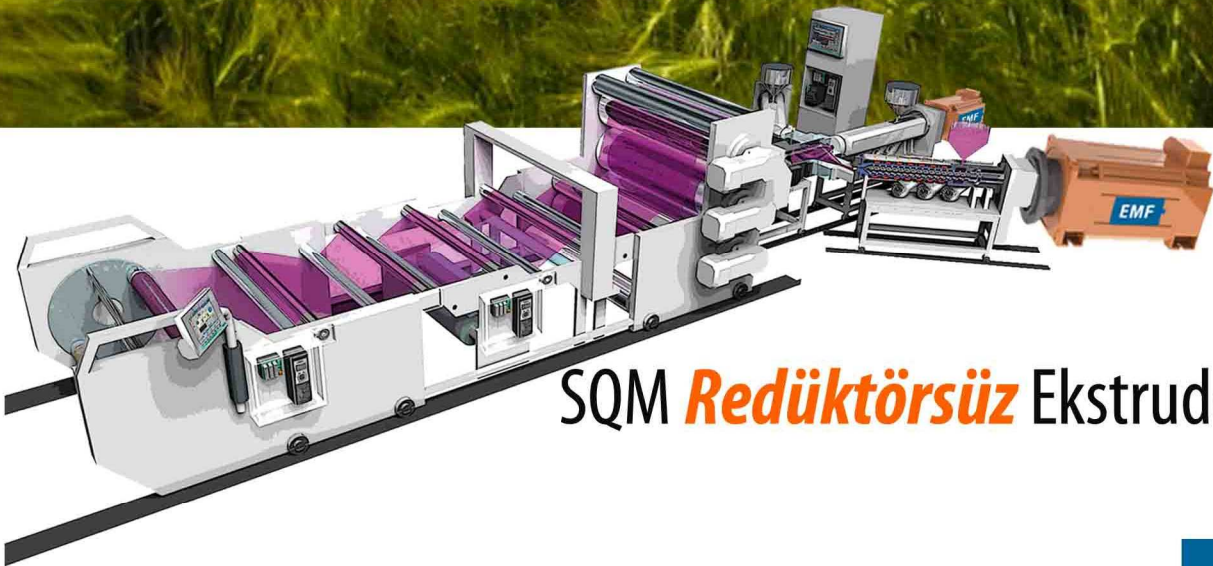

Güç Herkes için Farklıdır

SQM *Redüktörsüz* Ekstruder Motoru ile güçlenin

Soğutma Gerektirmez
Rekor Verimlilik
Stabil Hız
% 100 Aşırı Yüklenebilirlik

SQM *Redüktörsüz* Ekstruder Motoru

SQM Redüktörsüz Ekstruder Motor

SQM Ekstruder düşük çalışma hızları için tasarlanmış, patentli, tabii mıknatıslı senkron motorların tamamen yeni bir neslidir. SQM Ekstruder düşük devirlerde yüksek tork gerektiren direkt tahrik uygulamaları için uygundur.

SQM Ekstruder Motoru modern Ekstruderler için birçok avantajlar sunar

- Soğutma Gerektirmez, ne Su ile ne Hava ile
- Enerji Tasarrufu Rekor Seviyede Yüksek Verimlilik > % 96
- Redüktör Yok, Bakım Yok, Dişli Boşluğu Yok, Enerji Kaybı Yok
- Stabil ve Yumuşak Dönme
- % 100 Aşırı Yüklenebilme
- Sıfır Hızda bile Anma Torku